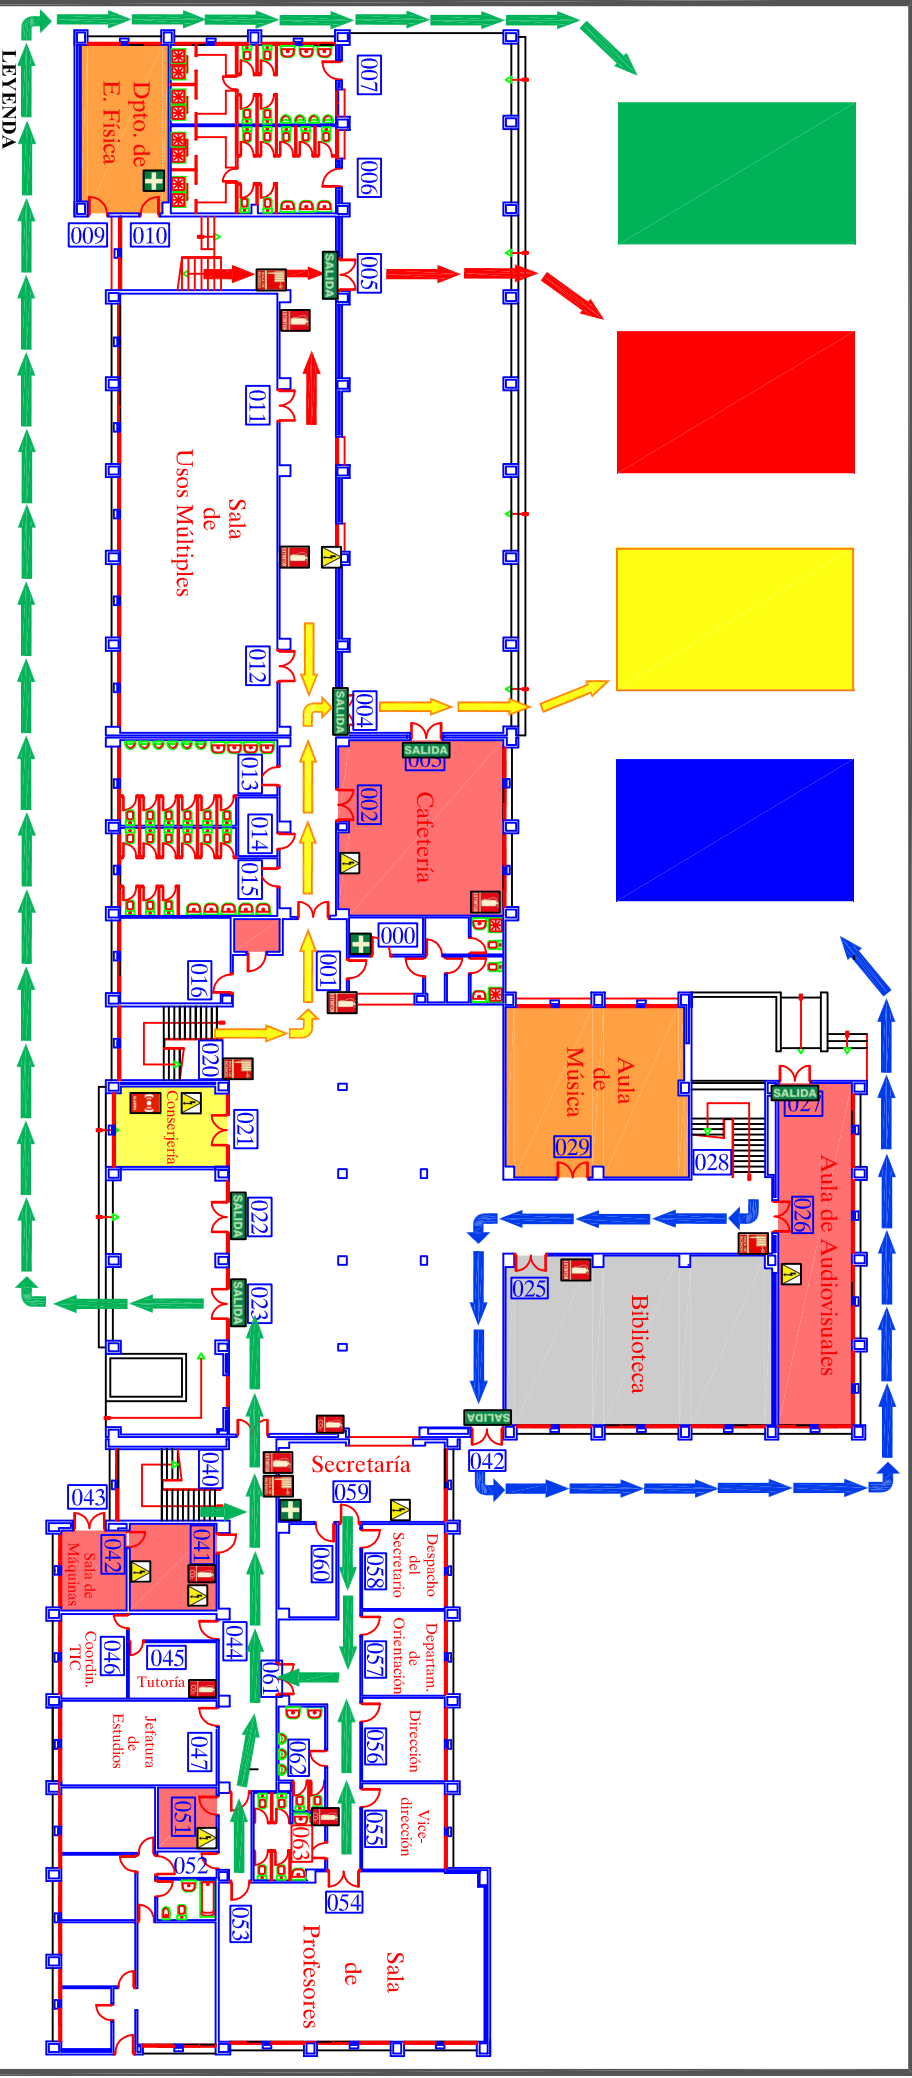

INSTITUTO DE EDUCACIÓN SECUNDARIA "NERVIÓN"

PLANO DE EVACUACIÓN Y EMERGENCIA PLANTA BAJA

LEYENDA

- Salida de Emergencia
- Dirección de Evacuación
- Botiquín
- Riesgo Eléctrico
- Alarma
- Extintor de Polvo Polivalente ABC
- Extintor de CO2 (Riesgo Eléctrico)
- Beca de Incendio Equipada (B.I.E)
- Hidrante
- Zonas de Riesgo (de mayor a menor peligrosidad)
- Centro de Comunicaciones
- Punto de Encuentro Interior
- Vestibulo de Entrada, Edif. Principal
- Punto de Encuentro Exterior
- Pista Polideportiva
- Usted está aquí