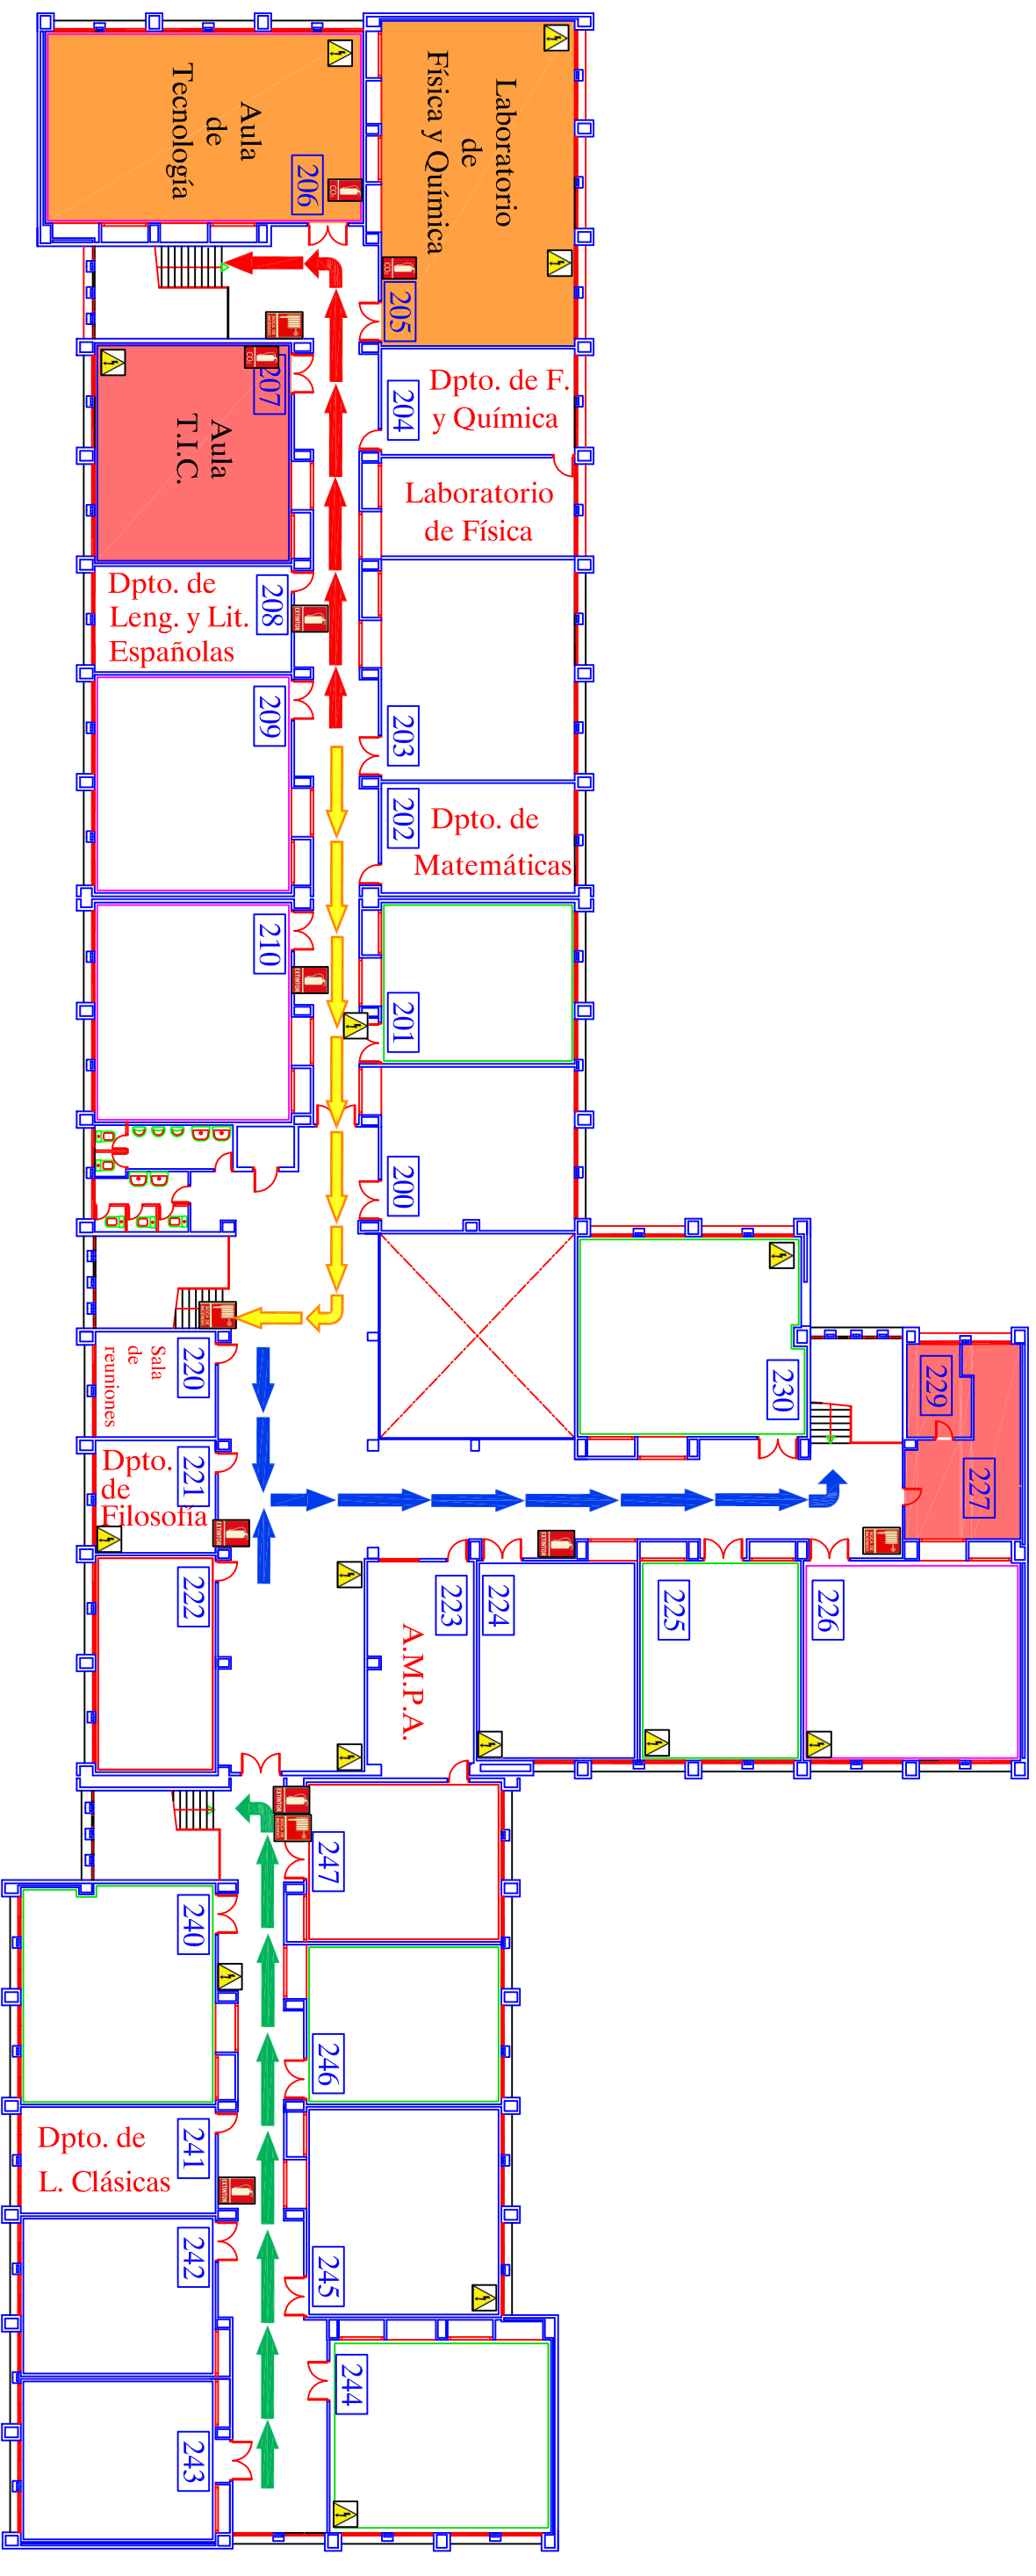

INSTITUTO DE EDUCACIÓN SECUNDARIA "NERVIÓN"

PLANO DE EVACUACIÓN Y EMERGENCIA PLANTA SEGUNDA

LEYENDA

	Salida de Emergencia		Extintor de Polvo Polivalente ABC		Centro de Comunicaciones
	Dirección de Evacuación		Extintor de Co2 (Riesgo Eléctrico)		Punto de Encuentro Interior Vestibulo de Entrada, Edif. Principal
	Botiquín		Boca de Incendio Equipada (B.I.E)		Punto de Encuentro Exterior Pista Polideportiva
	Riesgo Eléctrico		Hidrante		Usted está aquí
	Alarma		Zonas de Riesgo (de mayor a menor peligrosidad)		