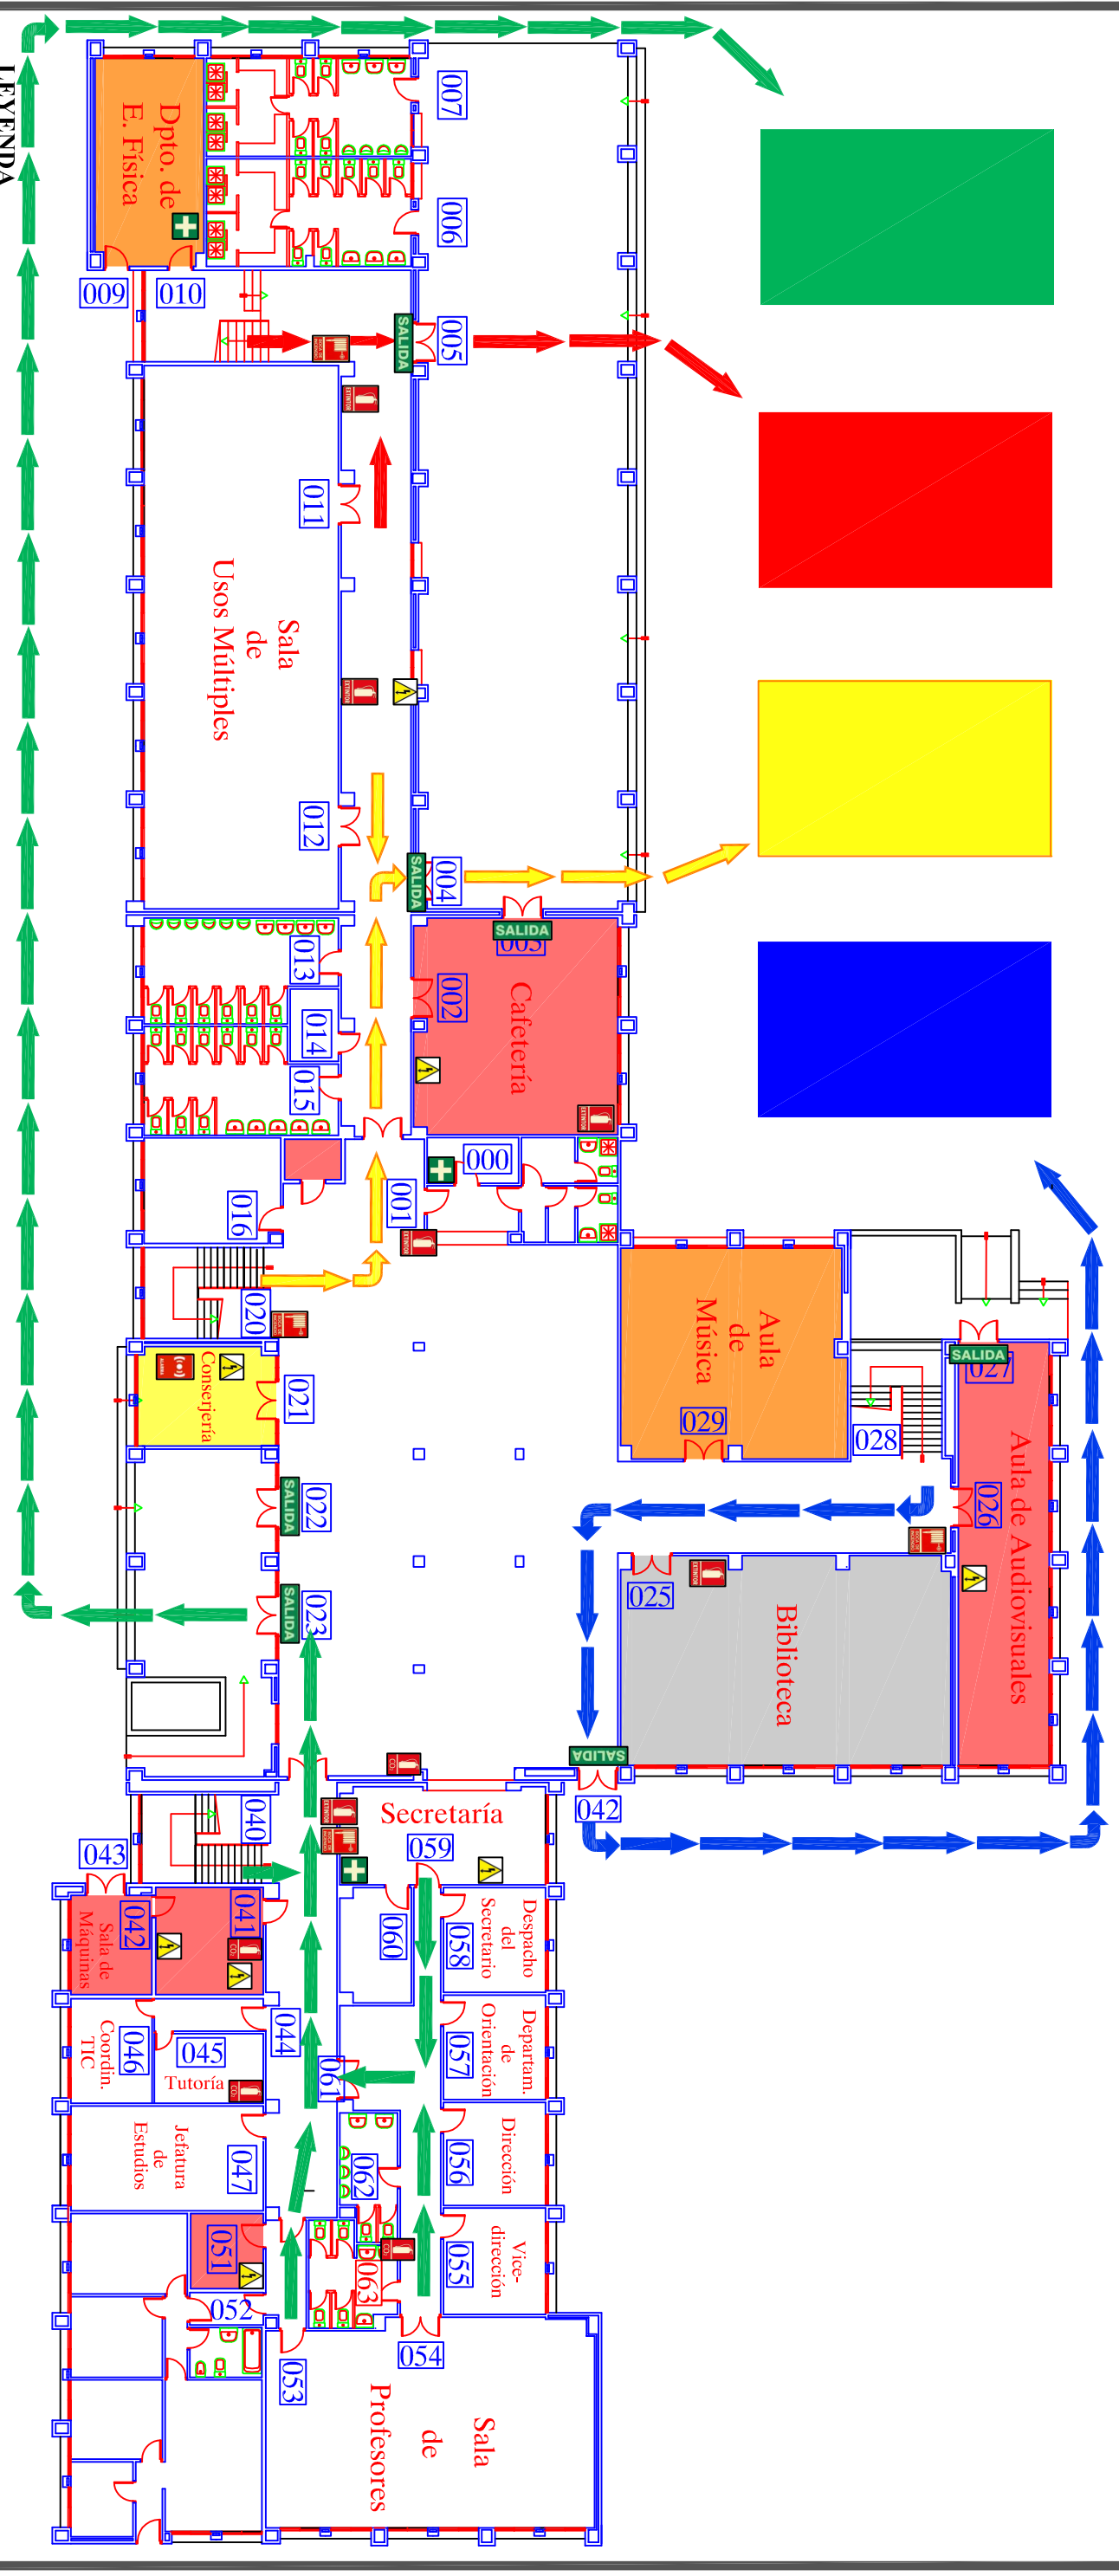

# INSTITUTO DE EDUCACIÓN SECUNDARIA "NERVIÓN"

## PLANO DE EVACUACIÓN Y EMERGENCIA PLANTA BAJA

### LEYENDA

- Salida de Emergencia
- Dirección de Evacuación
- Botiquín
- Riesgo Eléctrico
- Alarma
- Extintor de Polvo Polivalente ABC
- Extintor de Co2 (Riesgo Eléctrico)
- Boca de Incendio Equipada (B.I.E)
- Hidrante
- Zonas de Riesgo (de mayor a menor peligrosidad)
- Centro de Comunicaciones
- Punto de Encuentro Interior Principal
- Punto de Encuentro Exterior
- Usted está aquí